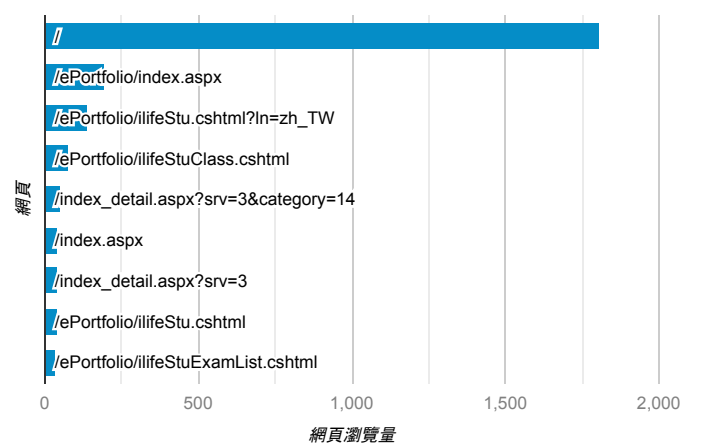

報表03_內容

2019年11月25日 - 2019年12月1日

所有使用者
100.00% 個工作階段

網頁載入平均需時 (秒)

瀏覽量 (依網頁分組)

網頁載入平均需時 (秒)和瀏覽量 (依 網頁 分組)

網頁	平均網頁載入時間 (秒)	網頁瀏覽量
/ePortfolio/ilifeStu.cshtml?ln=zh_TW	2.66	139
/index_detail.aspx?srv=3&category=50&pg=9	1.94	3
/index_detail.cshtml?srv=3&category=41	1.55	4
/index_detail.aspx?srv=3&category=50&pg=2	1.55	2
/index_detail.cshtml?srv=3&category=38	1.54	6
/	1.29	1,808
/ePortfolio/ilifeStuExamList.cshtml	1.25	38
/ePortfolio/ilifeLibCheckout.cshtml	0.92	16
/ePortfolio/ilifeStu.cshtml	0.87	39
/index.aspx	0.67	42

造訪和新造訪率 (依 關鍵字 分組)

關鍵字	工作階段	新工作階段百分比
(not provided)	815	68.22%

網頁載入平均需時 (秒) (依瀏覽器分組)

瀏覽器	平均網頁載入時間 (秒)
Safari	1.60
Chrome	1.29